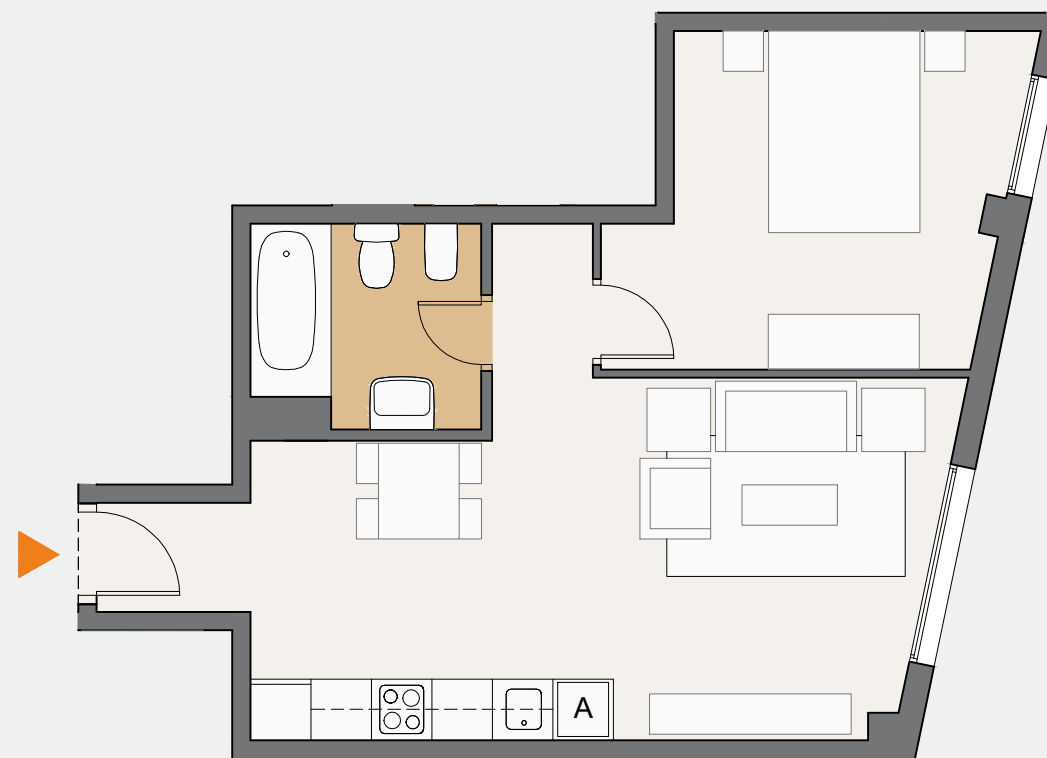

Edificio DANTE

Una oportunidad a tu alcance
en Entrenúcleos

TIPO T6

Portal 4, 1º D

>> Superficie construida zz.cc 53,92 m²

>> Superficie útil interior 42,25 m²

Superficie útil (interior + exterior cubierta) 42,25 m²

Superficie útil d.218/2005 42,46 m²

(interior+50%exterior)

Superficie útil exterior cubierta 0,00 m²

Superficie útil exterior descubierta 0,00 m²

>> Superficies útiles

Hall 1,65 m²

Salón-comedor-cocina 22,70 m²

Distribuidor 1,50 m²

Dormitorio Principal 12,00 m²

Baño Principal 4,40 m²

La información y documentación gráfica que aparece en este plano son orientativas y están sujetas a modificaciones derivadas del proyecto de ejecución y del criterio de la dirección facultativa durante su construcción. Todo el mobiliario y decoración que figuran en el mismo son puramente orientativos y no forman parte del producto vendido.