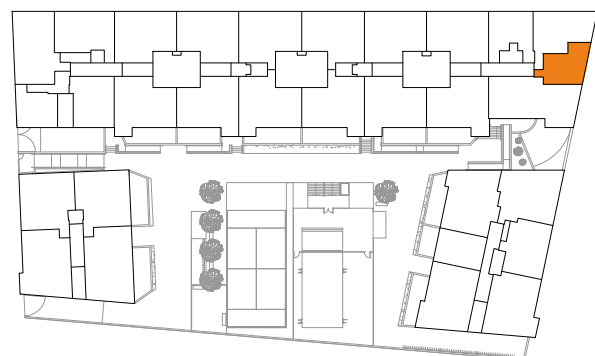

Edificio DANTE

Una oportunidad a tu alcance
en Entrenúcleos

TIPO T6

Portal 4, 1º D

>> Superficie construida zz.cc 53,92 m²

>> Superficie útil interior 42,25 m²

Superficie útil (interior + exterior cubierta) 42,25 m²

Superficie útil d.218/2005 42,46 m²

(interior+50%exterior)

Superficie útil exterior cubierta 0,00 m²

Superficie útil exterior descubierta 0,00 m²

>> Superficies útiles

Hall 1,65 m²

Salón-comedor-cocina 22,70 m²

Distribuidor 1,50 m²

Dormitorio Principal 12,00 m²

Baño Principal 4,40 m²

La información y documentación gráfica que aparece en este plano son orientativas y están sujetas a modificaciones derivadas del proyecto de ejecución y del criterio de la dirección facultativa durante su construcción. Todo el mobiliario y decoración que figuran en el mismo son puramente orientativos y no forman parte del producto vendido.